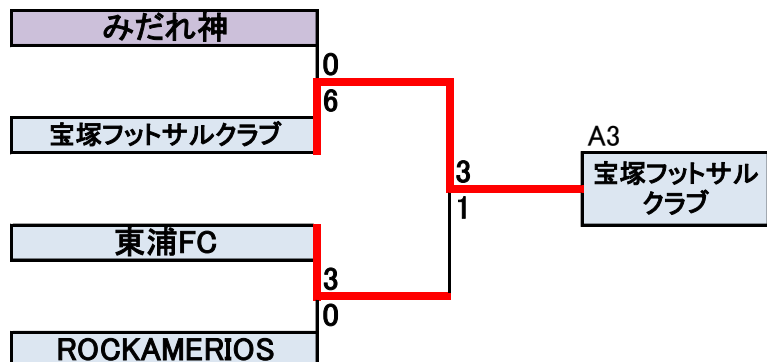

6月10日 全日本選手権兵庫県大会1日目

1次予選

2次予選

Aブロック	宝塚・播磨・arco-iris KOBE
Bブロック	ohta・エスペランサ・SWH Ladies Futsal Club

宝塚	vs	arco
ohta	vs	SWH
arco	vs	播磨
SWH	vs	エスペランサ
播磨	vs	宝塚
エスペランサ	vs	ohta

日時	平成29年6月11日(日)
会場	北神戸田園スポーツ公園アリーナ
競技方法	24分プレイングタイム(前後半12分・インターバル05分) 決勝30分プレイング(前後半15分・インターバル10分)

No.	時間	符号	チーム名	結果	チーム名	主審	第2審	TK	記録	BP
1	9:40	A	宝塚フットサルクラブ	0-9	arco-iris	協会	協会	AC播磨	AC播磨	AC播磨
2	11:00	B	ohta	0-8	SWH	協会	協会	エスペランサ神戸	エスペランサ神戸	エスペランサ神戸
3	12:20	A	arco-iris	2-2	AC播磨	協会	協会	宝塚	宝塚	宝塚
4	13:40	B	SWH	9-0	エスペランサ神戸	協会	協会	ohta	ohta	ohta
5	15:00	A	AC播磨	3-0	宝塚フットサルクラブ	協会	協会	arco-iris	arco-iris	arco-iris
6	16:20	B	エスペランサ神戸	5-5	ohta	協会	協会	SWH	SWH	SWH
7	17:40	決勝	arco-iris	5-2	SWH	協会	協会	協会	協会	協会
8										