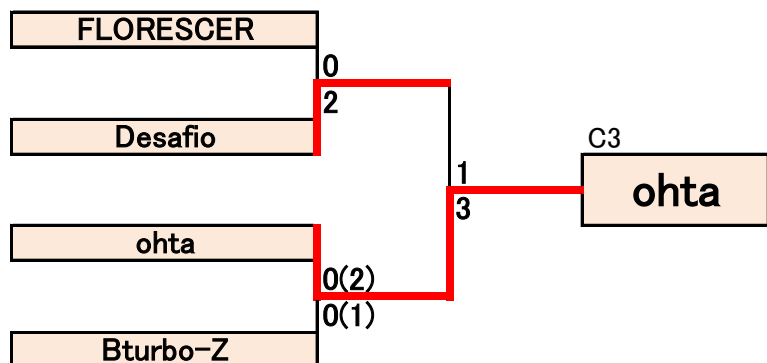

6月10日 全日本選手権兵庫県大会1日目

1次予選

2次予選

Aブロック	宝塚・播磨・arco-iris KOBE
Bブロック	ohta・エスペランサ・SWH Ladies Futsal Club

宝塚	vs	arco
ohta	vs	SWH
arco	vs	播磨
SWH	vs	エスペランサ
播磨	vs	宝塚
エスペランサ	vs	ohta

日時	平成29年6月11日(日)
会場	北神戸田園スポーツ公園アリーナ
競技方法	24分プレイングタイム(前後半12分・インターバル05分) 決勝30分プレイング(前後半15分・インターバル10分)

No.	時間	符号	チーム名	結果	チーム名	主審	第2審	TK	記録	BP
1	9:40	A	宝塚フットサルクラブ	0-9	arco-iris	協会	協会	AC播磨	AC播磨	AC播磨
2	11:00	B	ohta	0-8	SWH	協会	協会	エスペランサ神戸	エスペランサ神戸	エスペランサ神戸
3	12:20	A	arco-iris	2-2	AC播磨	協会	協会	宝塚	宝塚	宝塚
4	13:40	B	SWH	9-0	エスペランサ神戸	協会	協会	ohta	ohta	ohta
5	15:00	A	AC播磨	3-0	宝塚フットサルクラブ	協会	協会	arco-iris	arco-iris	arco-iris
6	16:20	B	エスペランサ神戸	5-5	ohta	協会	協会	SWH	SWH	SWH
7	17:40	決勝	arco-iris	5-2	SWH	協会	協会	協会	協会	協会
8										