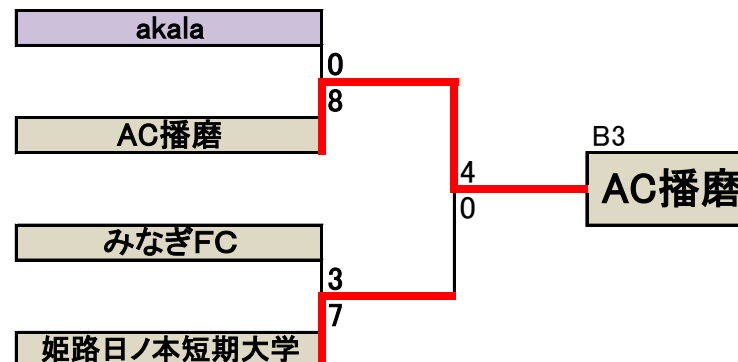

6月10日 全日本選手権兵庫県大会1日目

1次予選

2次予選

Aブロック	宝塚・播磨・arco-iris KOBE
Bブロック	ohta・エスペランサ・SWH Ladies Futsal Club

宝塚	vs	arco
ohta	vs	SWH
arco	vs	播磨
SWH	vs	エスペランサ
播磨	vs	宝塚
エスペランサ	vs	ohta

日時	平成29年6月11日(日)
会場	北神戸田園スポーツ公園アリーナ
競技方法	24分プレイングタイム(前後半12分・インターバル05分) 決勝30分プレイング(前後半15分・インターバル10分)