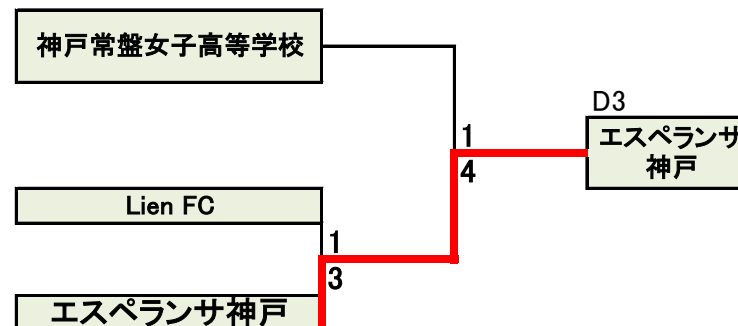

6月10日 全日本選手権兵庫県大会1日目

1次予選

2次予選

Aブロック	宝塚・播磨・arco-iris KOBE
Bブロック	ohta・エスペランサ・SWH Ladies Futsal Club

宝塚	vs	arco
ohta	vs	SWH
arco	vs	播磨
SWH	vs	エスペランサ
播磨	vs	宝塚
エスペランサ	vs	ohta

日時	平成29年6月11日(日)
会場	北神戸田園スポーツ公園アリーナ
競技方法	24分プレイングタイム(前後半12分・インターバル05分) 決勝30分プレイング(前後半15分・インターバル10分)